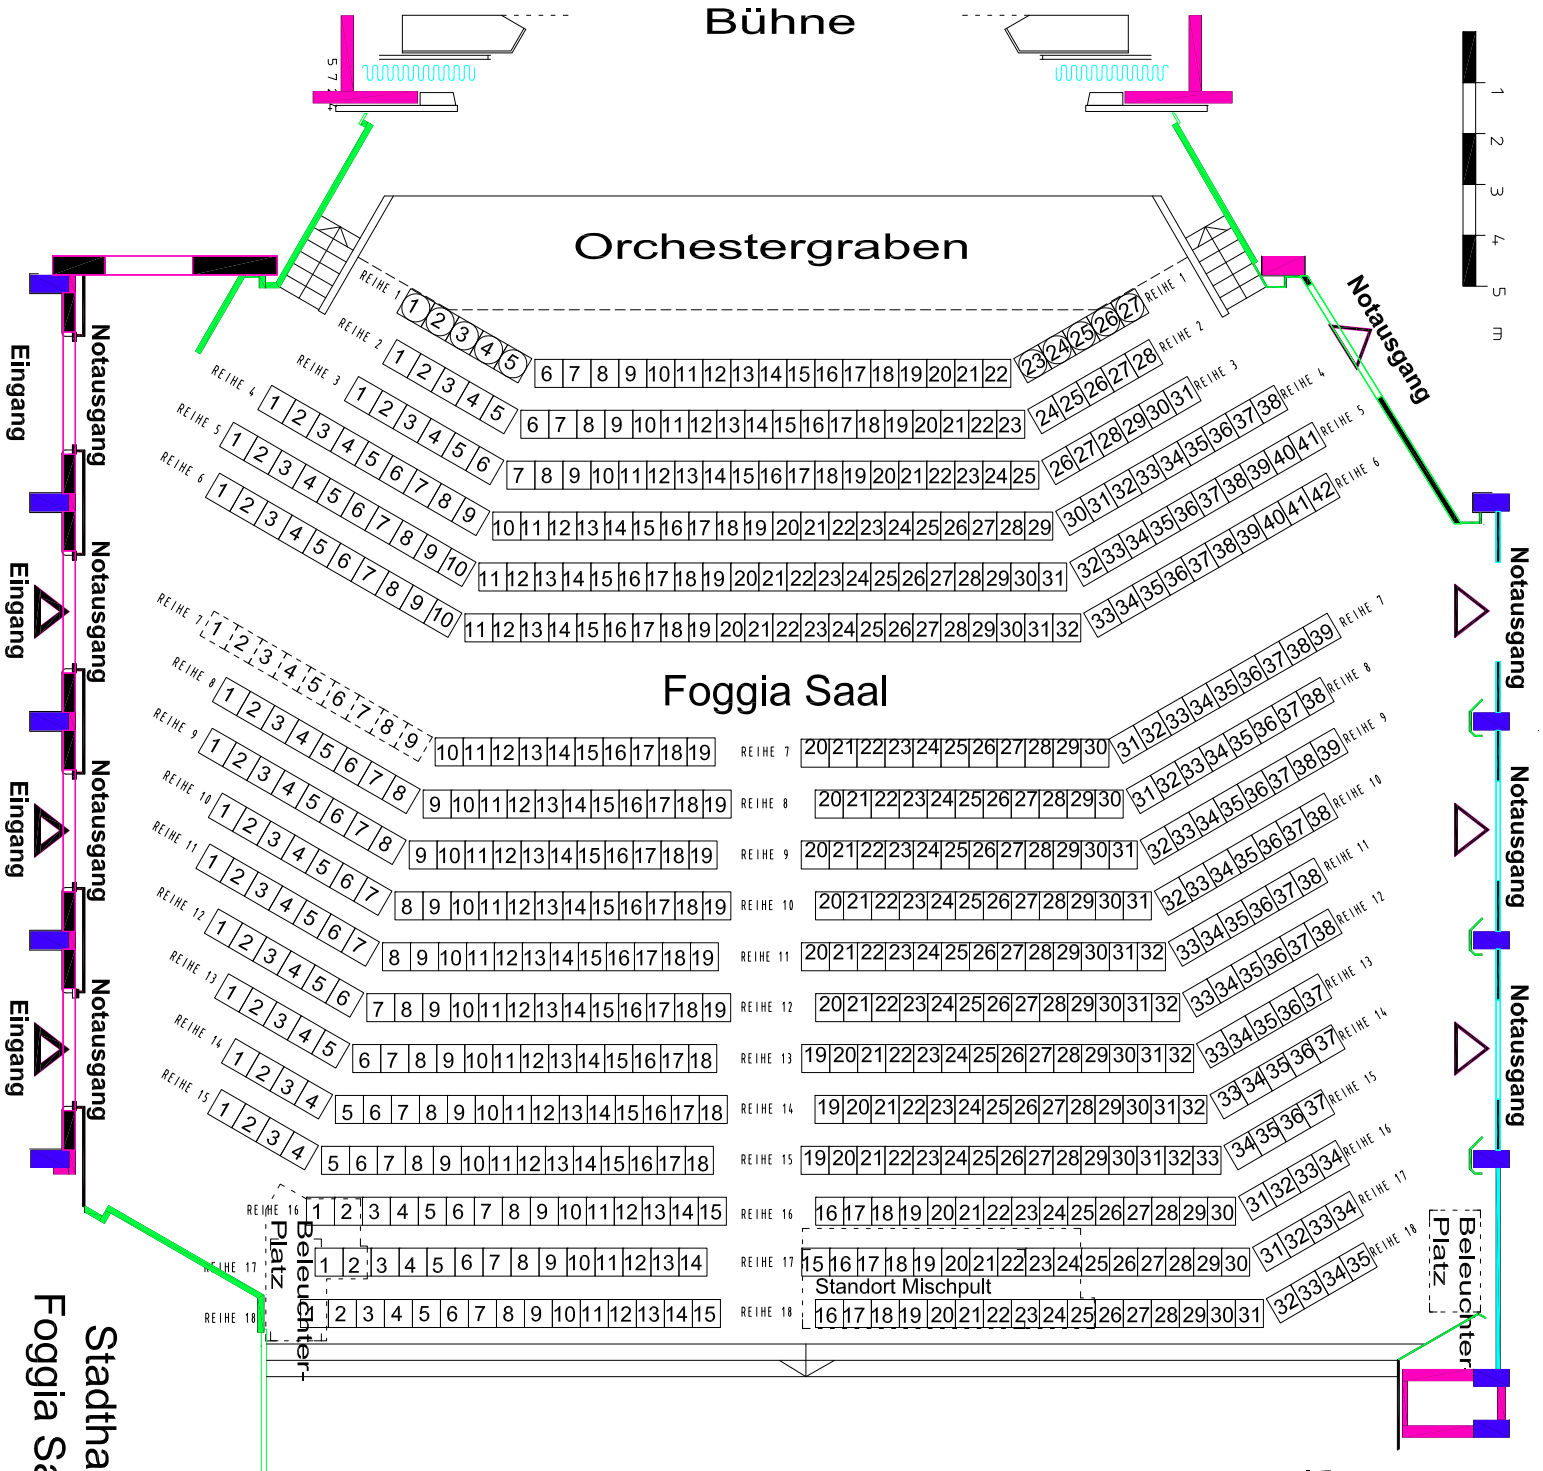

Bühne

Notausgang

Notausgänge

Notausgänge

Foglia Saal

Notausgänge

Notausgänge

Klosterneuburg Saal

Stadthalle Göppingen
Foglia Saal 543 Plätze

Plan 09-01

Podium

!! Achtung !!
!! Bitte unbedingt beachten !!

Bei Benutzung des Orchestrergrabens entfallen
 Reihe 1 Plätze 1-5 +23-27

Beim Aufstellen eines Mischpultes im Saal entfallen
 Reihe 17 Plätze 15-24
 Reihe 18 Plätze 16-25

Beim aufstellen eines Verfolgers entfallen
 Reihe 16 Plätze 1+2
 Reihe 17 Plätze 1+2
 Reihe 18 Platz 1

Grosser Saal 651 Stühle
 (-9 entfallende Stühle bei Stellung von 7
 Rollstuhlplätzen)

Reihe 7 Plätze 1 - 9 dürfen nur an Rollstuhlfahrer
 verkauft werden.
 Oder frei an der Abendkasse

Stadthalle Göppingen
 Foggia Saal 651 Plätze