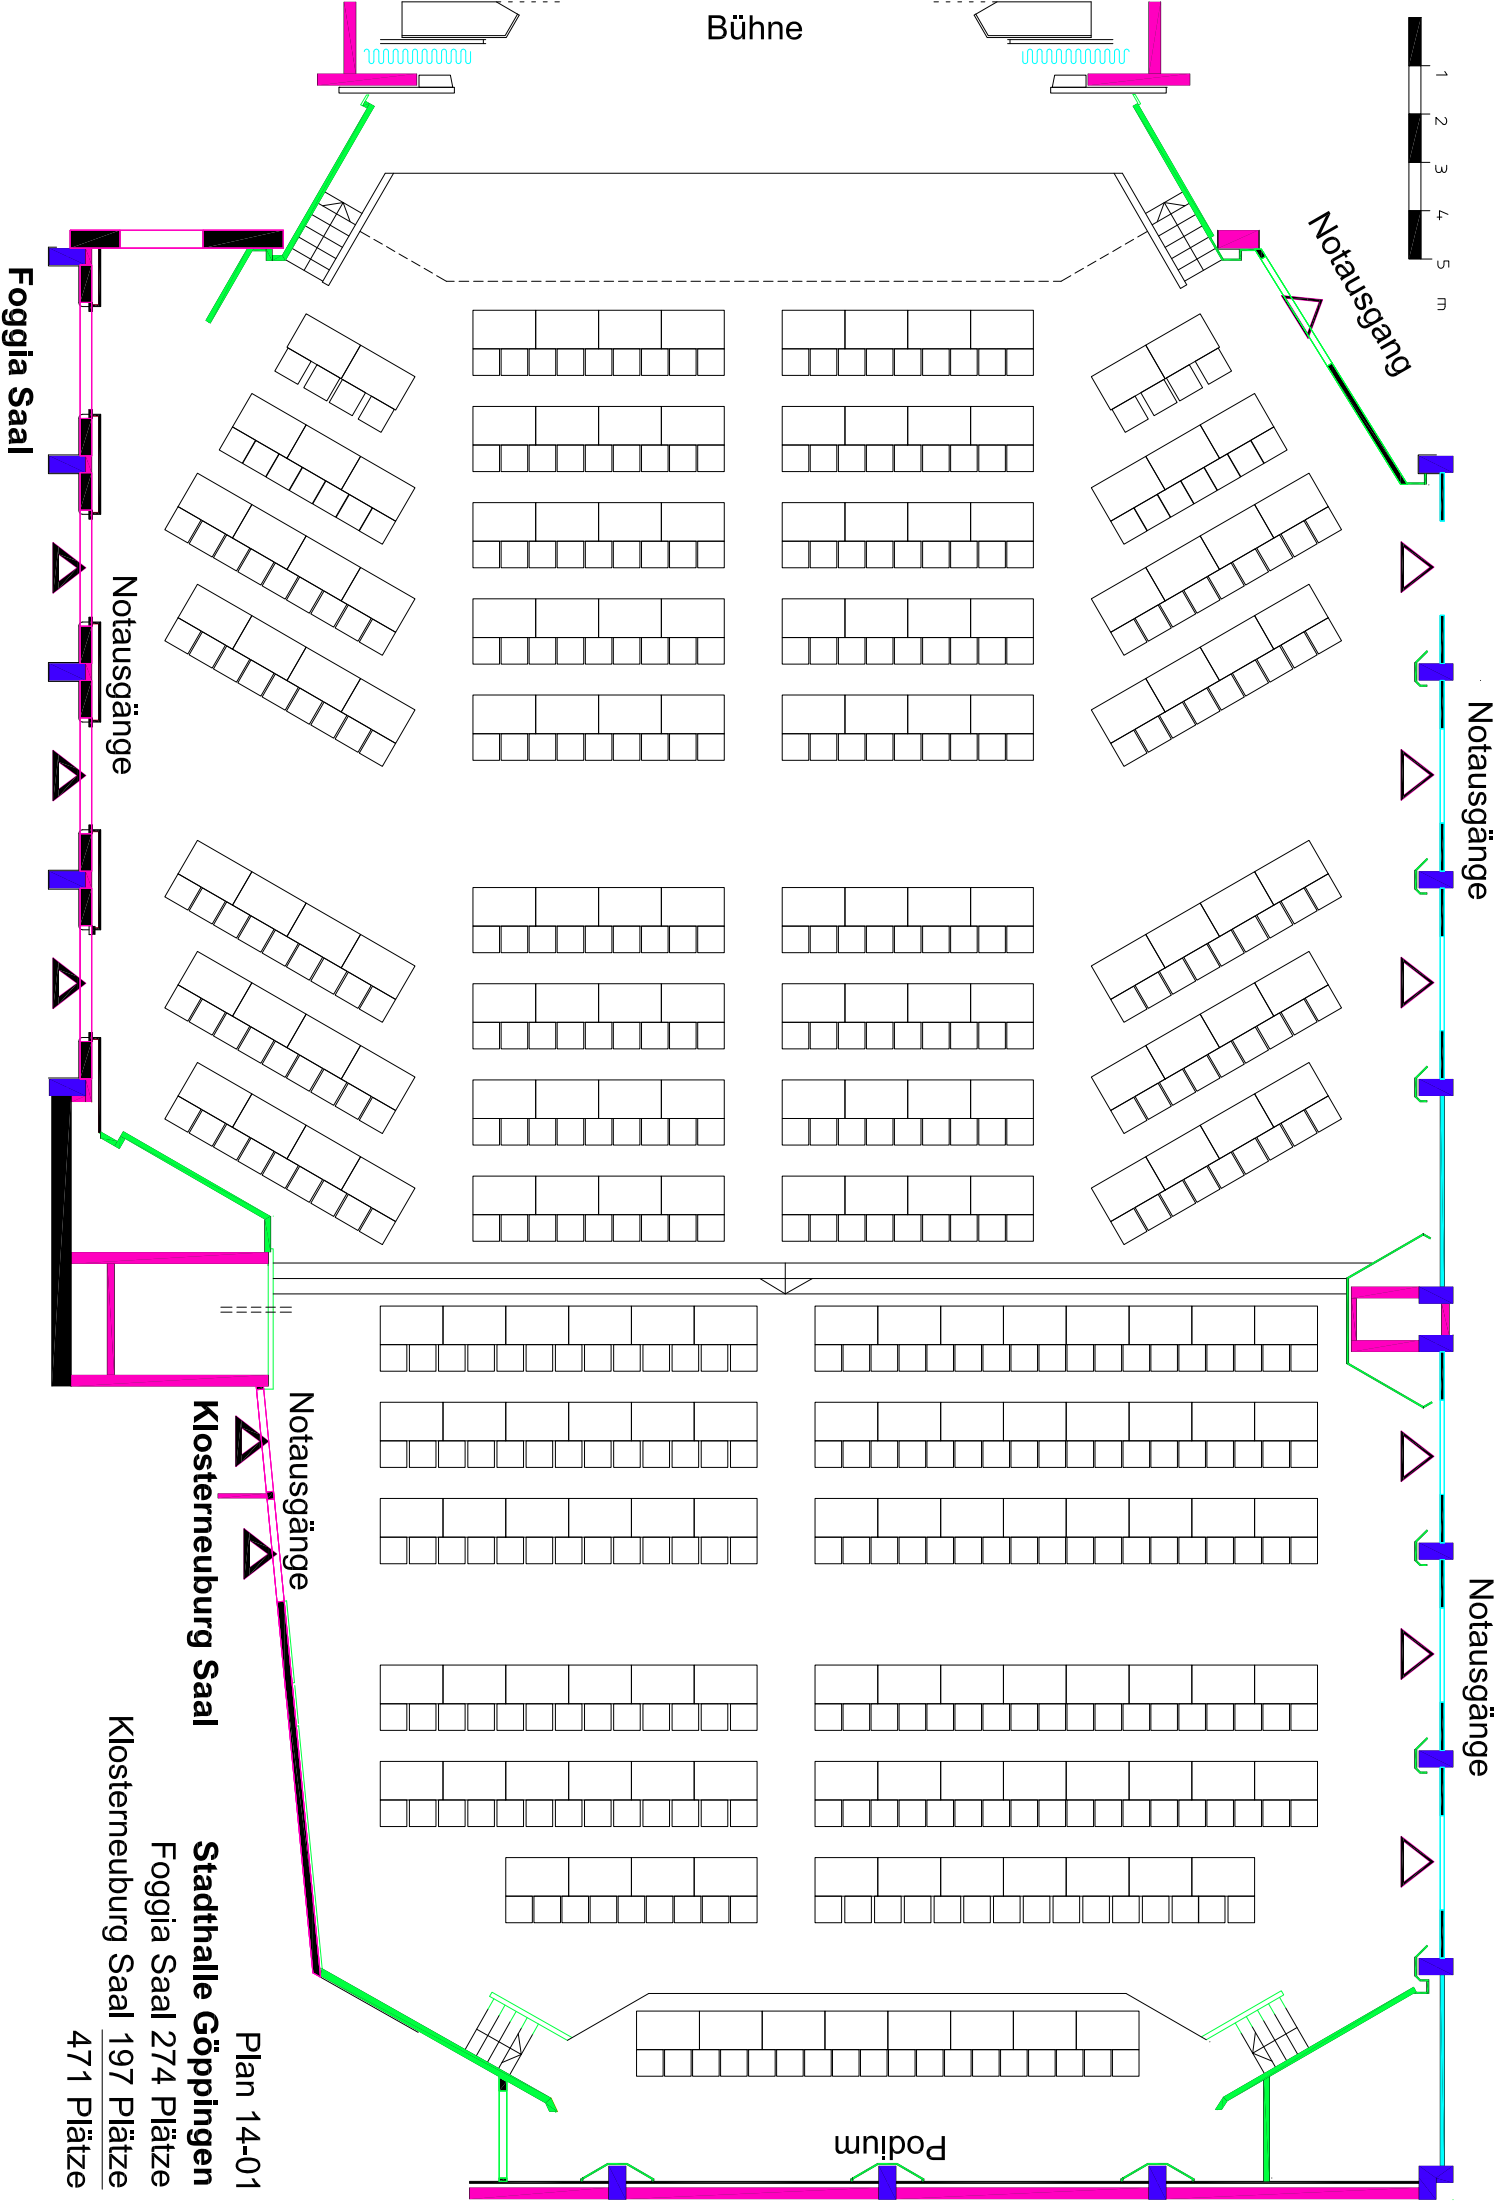

Bühne

Notausgang

Notausgänge

Notausgänge

Foggia Saal

Notausgänge

Notausgänge

Klosterneuburg Saal

Stadthalle Göppingen

Foggia Saal 534 Plätze

Klosterneuburg Saal 344 Plätze

878 Plätze

Plan 01-01

Podium

1
2
3
4
5
m

Notausgang

Notausgänge

Notausgänge

Bühne

Podium

Foggia Saal

Notausgänge

Notausgänge

Klosterneuburg Saal

Stadthalle Göppingen

Foggia Saal 274 Plätze

Klosterneuburg Saal 197 Plätze

471 Plätze

Plan 14-01