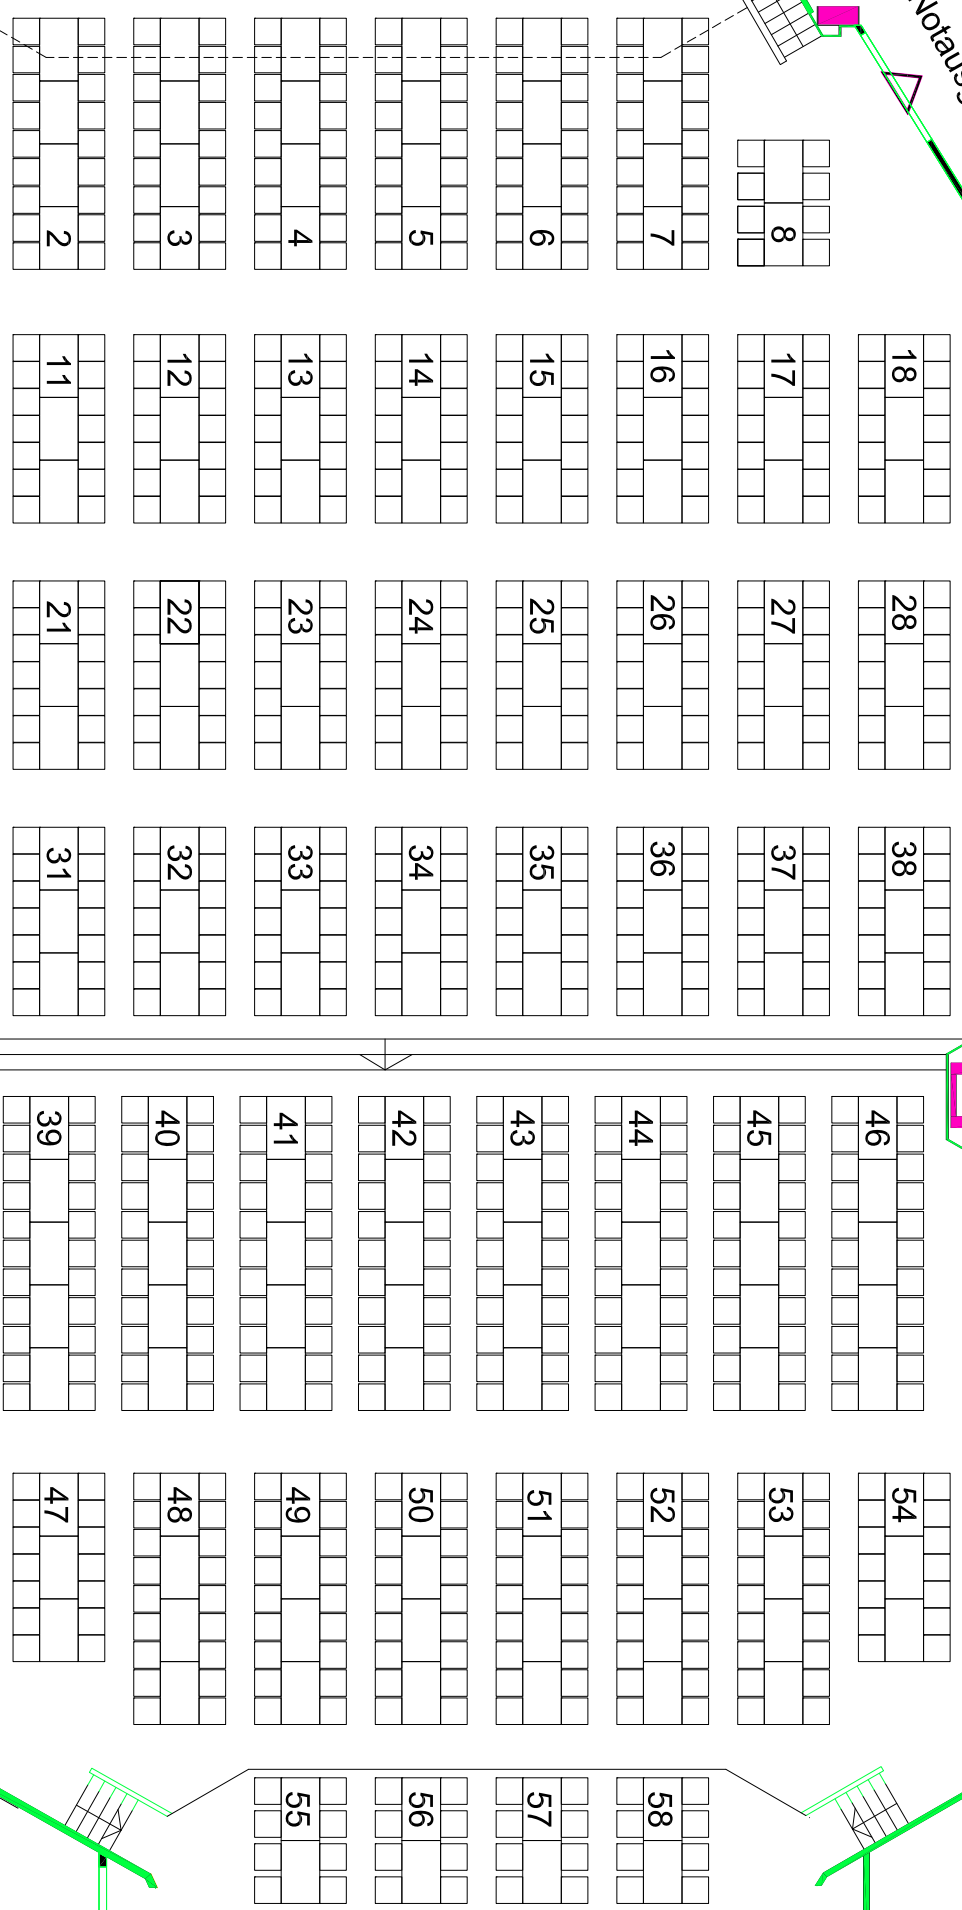

Bühne

Notausgang

Notausgänge

Notausgänge

Foggia Saal

Notausgänge

Notausgänge

Klosterneuburg Saal

Stadthalle Göppingen

Foggia Saal 534 Plätze

Klosterneuburg Saal 344 Plätze

878 Plätze

Plan 01-01

Podium

1
2
3
4
5
m

Notausgang

Notausgänge

Notausgänge

Bühne

Podium

Foggia Saal

Notausgänge

Notausgänge

Klosterneuburg Saal

Stadthalle Göppingen

Foggia Saal 274 Plätze

Klosterneuburg Saal 197 Plätze

471 Plätze

Plan 14-01