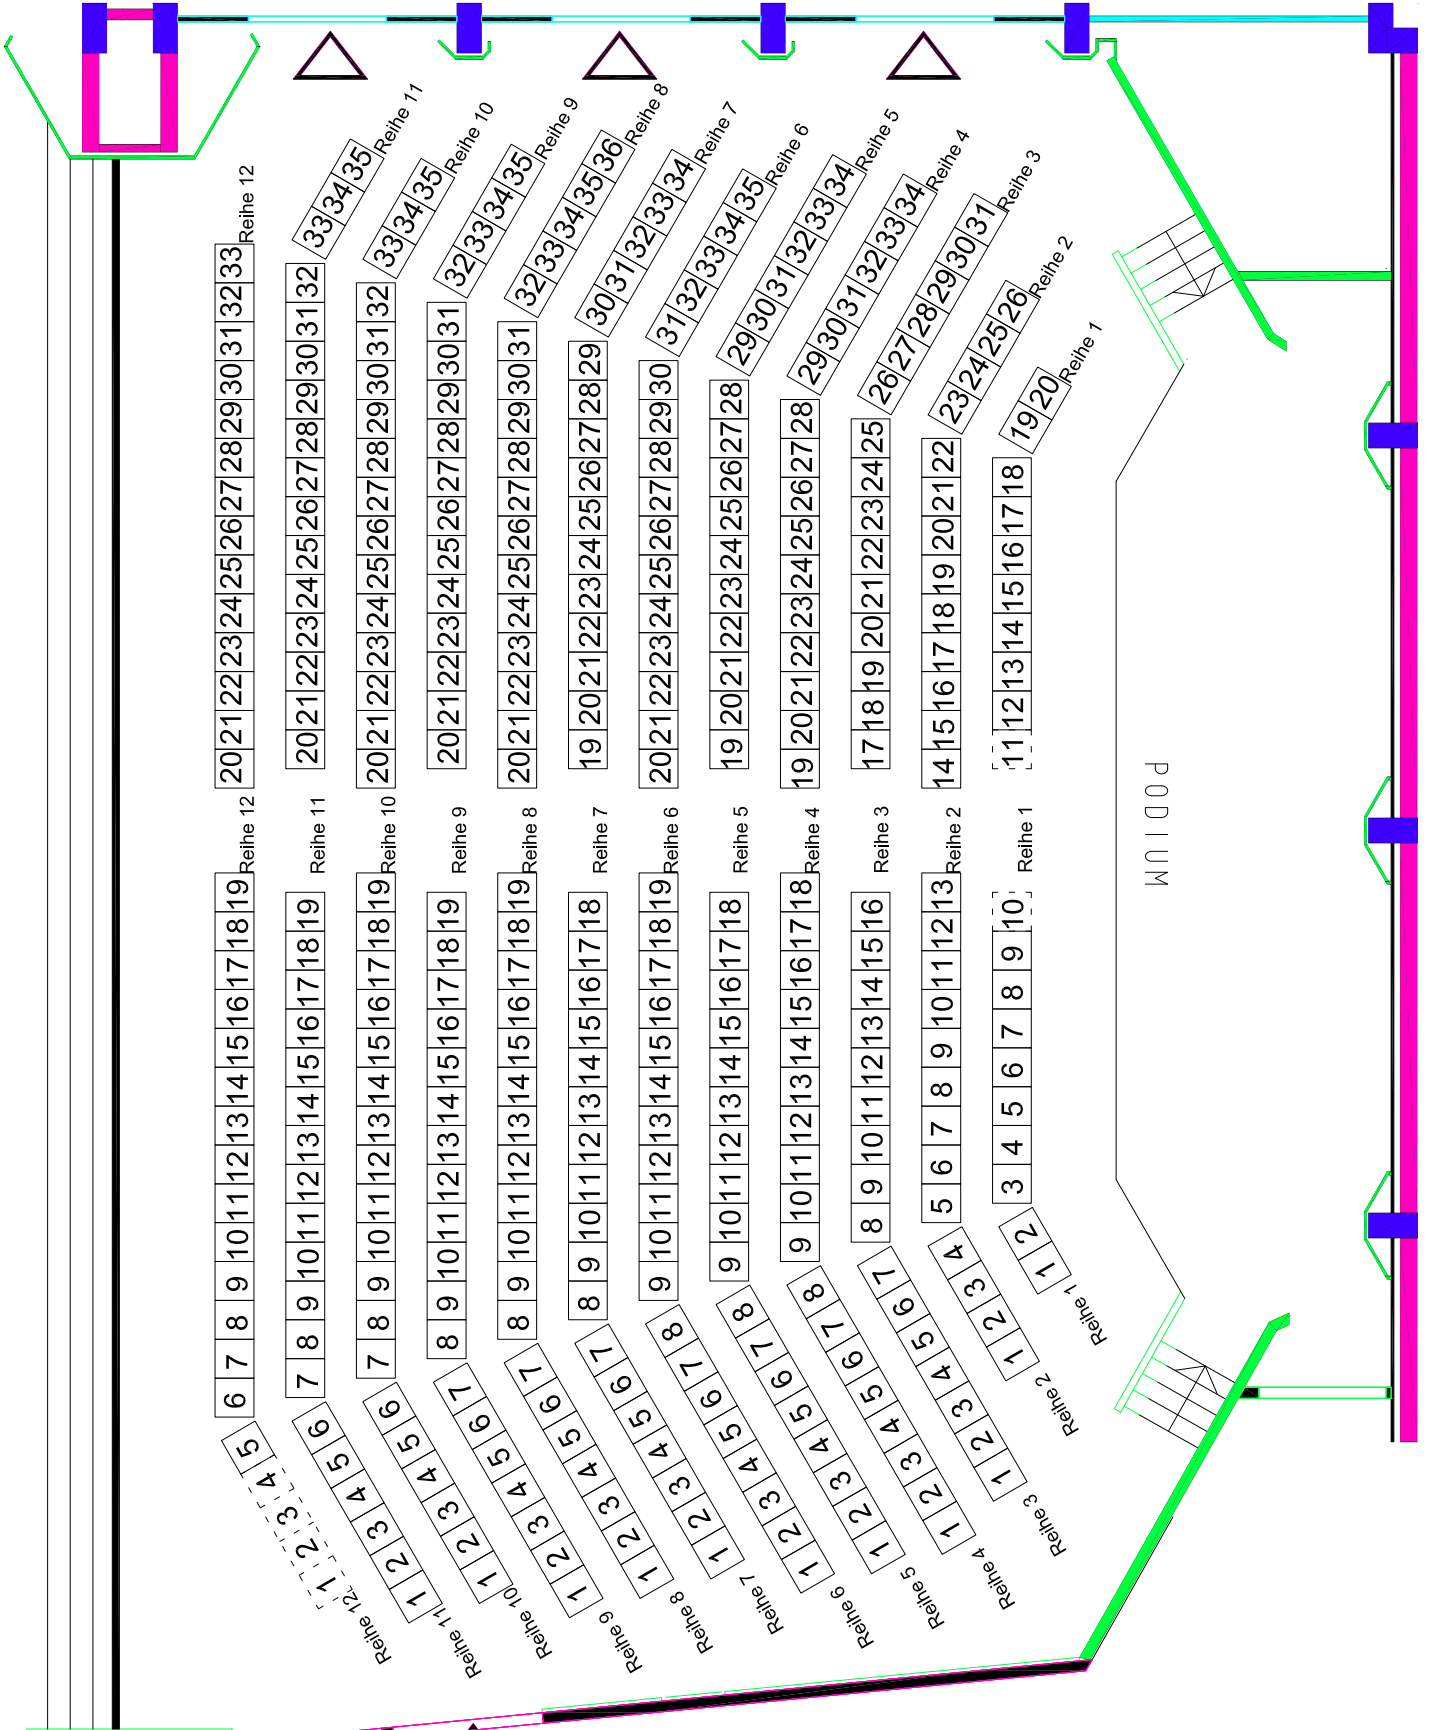

Bühne

Notausgang

Notausgänge

Notausgänge

Notausgänge

Klosterneuburg Saal

Stadthalle Göppingen

Klosterneuburg Saal 169 Plätze

Foggia Saal

Notausgänge

Podium

Plan 16-01

NOTAUSGÄNGE

EINGÄNGE
Klosterneuburg Saal

Klosterneuburg Saal
Reihenbestuhlung
388 Plätze