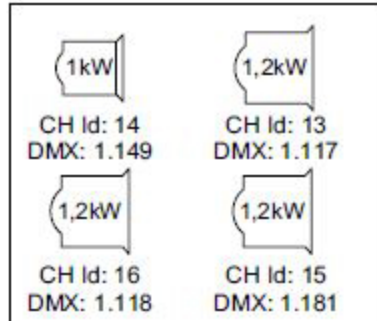

Beleuchtungszug 2

Wandersatz
CH Id: 81
DMX: 1.273
CH Id: 82
DMX: 1.212

Wandersatz
CH Id: 90
DMX: 1.218
CH Id: 89
DMX: 1.281

Turm Links

Wandersatz

CH Id: 87
DMX: 1.217
CH Id: 88
DMX: 1.249

Beleuchtungszug 1

Turm Rechts

Wandersatz

CH Id: 87
DMX: 1.217
CH Id: 88
DMX: 1.249

Portal