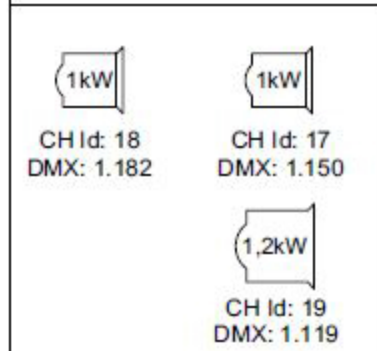

Beleuchtungszug 2

Wandersatz
CH Id: 81
DMX: 1.273
CH Id: 82
DMX: 1.212

Wandersatz
CH Id: 90
DMX: 1.218
CH Id: 89
DMX: 1.281

Turm Links

Wandersatz

CH Id: 87
DMX: 1.217
CH Id: 88
DMX: 1.249

Beleuchtungszug 1

Turm Rechts

Wandersatz

CH Id: 87
DMX: 1.217
CH Id: 88
DMX: 1.249

Portal