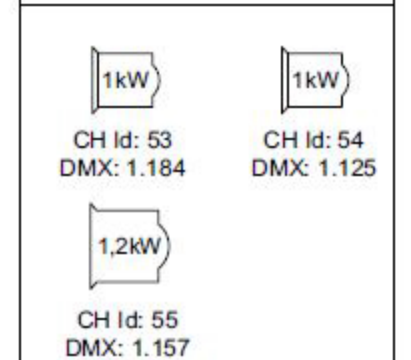

Turm Rechts