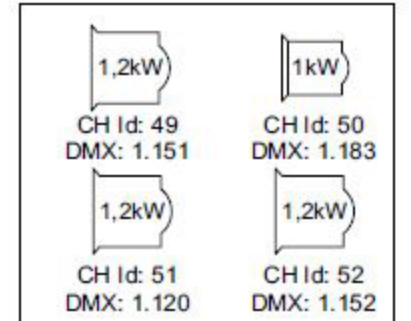

Turm Rechts