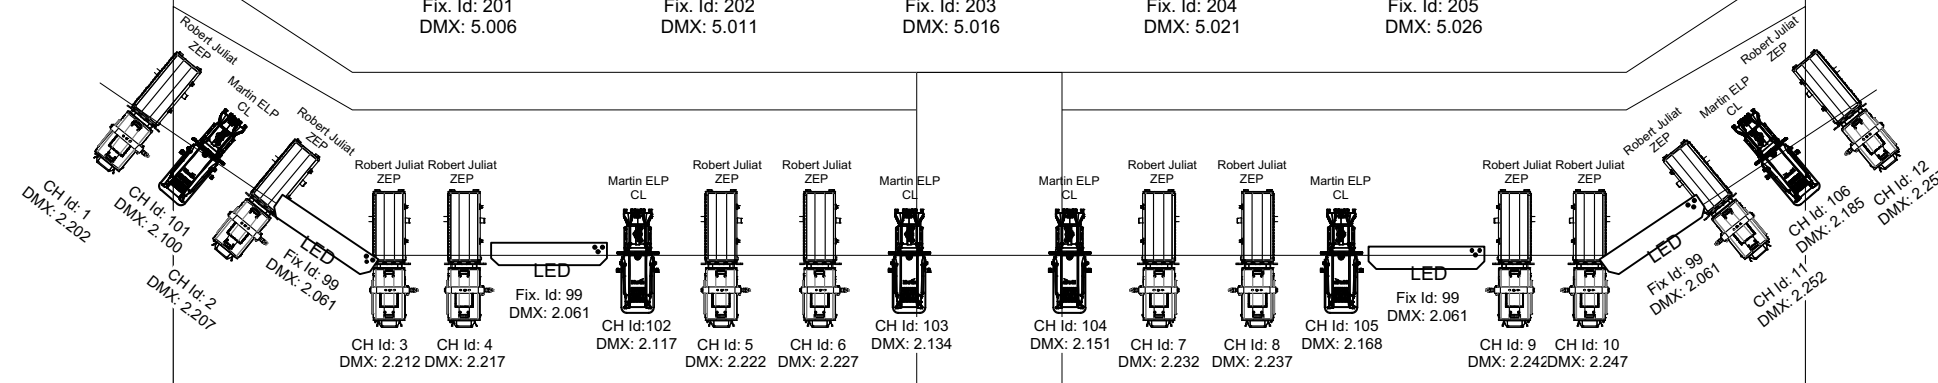

Bodenversatz CH Id: 1009 DMX: 1.114
Bodenversatz CH Id: 1010 DMX: 1.113
Bodenversatz CH Id: 1011 DMX: 1.145
Bodenversatz CH Id: 1012 DMX: 1.177
Bodenversatz CH Id: 1011 DMX: 1.145
Bodenversatz CH Id: 1010 DMX: 1.113
Bodenversatz CH Id: 1009 DMX: 1.114

LED
Fix. Id: 97
DMX: 2.071

LED
Fix. Id: 97
DMX: 2.071

Versatz Decke

CH Id: 139 DMX: 1.199	CH Id: 140 DMX: 1.231
CH Id: 141 DMX: 1.263	CH Id: 142 DMX: 1.204
CH Id: 143 DMX: 1.206	CH Id: 144 DMX: 1.237
CH Id: 145 DMX: 1.270	CH Id: 146 DMX: 1.208

P18
Fix. Id: 105
DMX: 4.249

P18
Fix. Id: 106
DMX: 4.311

1kW
CH Id: 113
DMX: 1.146

1kW
CH Id: 114
DMX: 1.178

1kW
CH Id: 115
DMX: 1.115

1kW
CH Id: 116
DMX: 1.147

LED
Fix. Id: 98
DMX: 2.066

LED
Fix. Id: 98
DMX: 2.066

LED
Fix. Id: 201
DMX: 5.006

LED
Fix. Id: 202
DMX: 5.011

LED
Fix. Id: 203
DMX: 5.016

LED
Fix. Id: 204
DMX: 5.021

LED
Fix. Id: 205
DMX: 5.026

Z-Brücke

CH Id: 200 DMX: 1.128
CH Id: 201 DMX: 1.285
CH Id: 202 DMX: 1.286

CH Id: 203 DMX: 1.287
CH Id: 204 DMX: 1.288
CH Id: 205 DMX: 1.161

LED
Fix. Id: 206
DMX: 5.031

LED
Fix. Id: 207
DMX: 5.036

LED
Fix. Id: 208
DMX: 5.041

LED
Fix. Id: 209
DMX: 5.046

LED
Fix. Id: 210
DMX: 5.051

LED
Fix. Id: 211
DMX: 5.056

LED
Fix. Id: 212
DMX: 5.061

LED
Fix. Id: 213
DMX: 5.066

LED
Fix. Id: 214
DMX: 5.071

LED
Fix. Id: 215
DMX: 5.076

LED
Fix. Id: 216
DMX: 5.081

LED
Fix. Id: 217
DMX: 5.086

LED
Fix. Id: 218
DMX: 5.091

LED
Fix. Id: 219
DMX: 5.096

LED
Fix. Id: 220
DMX: 5.101

LED
Fix. Id: 221
DMX: 5.106

LED
Fix. Id: 222
DMX: 5.111

P18
Fix. Id: 101
DMX: 4.001

P18
Fix. Id: 102
DMX: 4.125

P18
Fix. Id: 104
DMX: 4.187

P18
Fix. Id: 103
DMX: 4.063

CH Id: 117
DMX: 1.179

CH Id: 109
DMX: 2.272

Robert Juliat ZEP
CH Id: 107
DMX: 2.262

Regie

Robert Juliat ZEP
CH Id: 108
DMX: 2.267

1kW
CH Id: 120
DMX: 1.180

CH Id: 110
DMX: 2.277