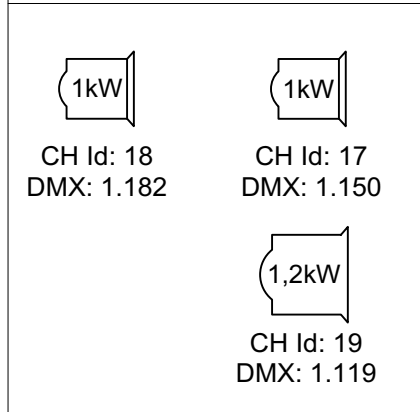

CH Id: 83
DMX: 1.243

CH Id: 84
DMX: 1.274

Wandversatz

CH Id: 90
DMX: 1.218

CH Id: 89
DMX: 1.281

Turm Links

Wandversatz

CH Id: 85
DMX: 1.217